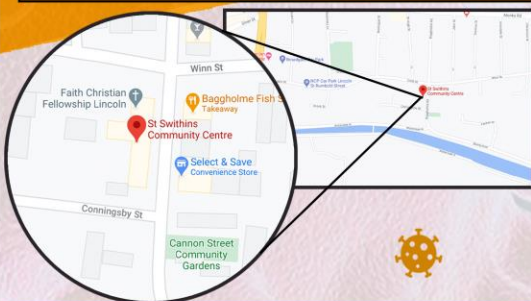

Please get a test, whether you have symptoms or not

Моля, направете си тест, независимо дали проявявате симптоми или не

Prašome pasidaryti testą, nesvarbu, ar turite simptomų

Vā rugām sā faceți un test, indiferent dacă aveți simptome sau nu

Lūdzu, veiciet pārbaudi (testu) neatkarīgi no tā, vai Jums ir vai nav simptomu.

Zrób sobie test, bez względu na to, czy masz objawy, czy nie

The testing unit will be open seven days a week from 8am to 8pm each day.

Отделът за тестване ще работи седем дни в седмицата от 8:00 ч. до 20:00 ч. всеки ден.

Testavimo skyrius veiks kiekvieną dieną septynią dienų per savaitę nuo 8.00 val. iki 20.00 val.

Unitatea de testare va fi deschisă șapte zile pe săptămână între orele 08:00 și 20:00 în fiecare zi.

Testēšanas nodaļa būs atvērta katru dienu septiņas dienas nedēļā no pulksten 8:00 līdz 20:00.

Jednostka testowa będzie otwarta przez siedem dni w tygodniu od 8:00 do 20:00 każdego dnia.