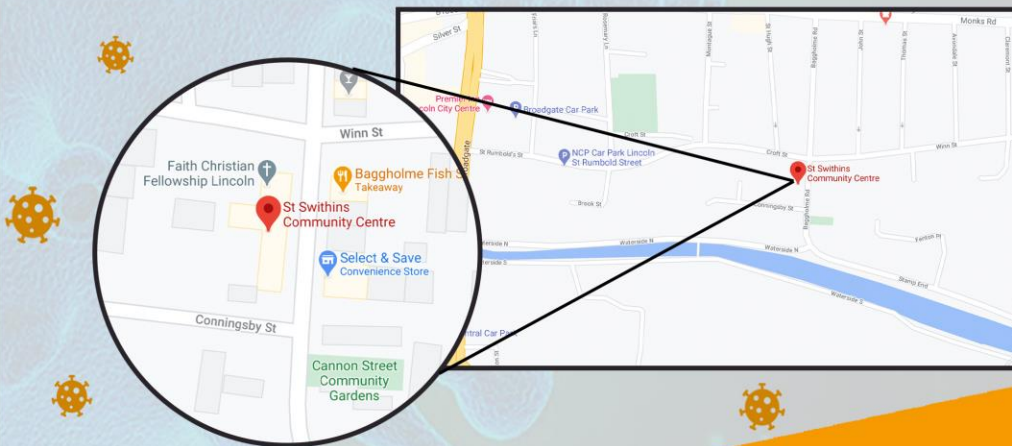

Centrum testowe St Swithin będzie otwarte przez dwa tygodnie od 25 stycznia.

Coronavirus - коронавируса - Koronaviruso - coronavirusului - Koronavirusa - koronawirusa

Testing centre - Център за тестове - Testavimo centre - Centrul de testare - Testēšanas centrs - Punkt testowy